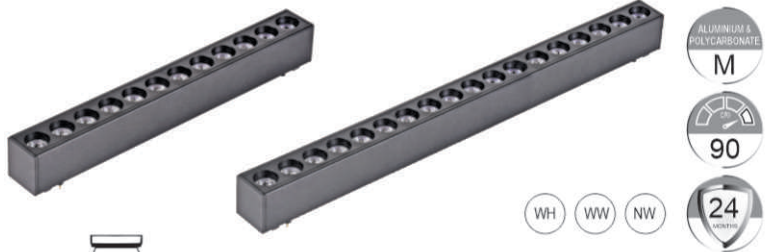

SLIM GRILLER

DESCRIPTION	MOUNTING	B. ANGLE	FINISHING	DIMENSIONS	M R P Rs.
HY-7MM-SG-12W	TK	24°	BK	220x28x26	920.00
HY-7MM-SG--18W	TK	24°	BK	328x28x26	1280.00